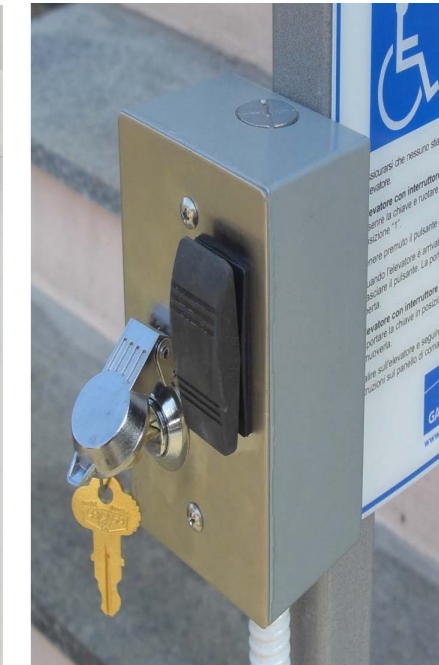

### Pulsanti di piano e comandi a bordo

Per garantire un utilizzo semplice ed intuitivo, Opal è dotato di pulsanti per la gestione dei movimenti della piattaforma sia a bordo che ai piani.

Anche la sicurezza è importante: la presenza del corrimano e della piattaforma con superficie antiscivolo, conferiscono maggiore sicurezza negli spostamenti.

La chiave di abilitazione permette l'utilizzo di Opal solamente alle persone autorizzate.

### Sicurezza e comfort

Opal con fossa (di soli 8 centimetri)

Opal senza fossa (con rampa)

Comandi a bordo e corrimano

Maniglia per l'apertura delle porte

Chiave di abilitazione e pulsanti di piano