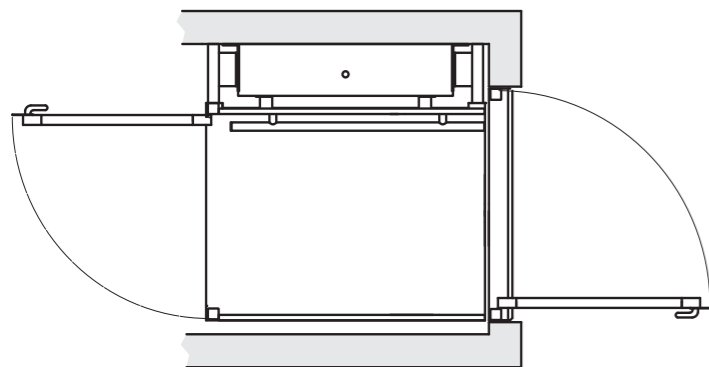

Configurazioni e personalizzazioni

Accessi

Ingressi opposti

Porta di ingresso e di uscita collocate a 180°.
Tipologie di piattaforme disponibili:

- Standard
- Medium
- Large 1