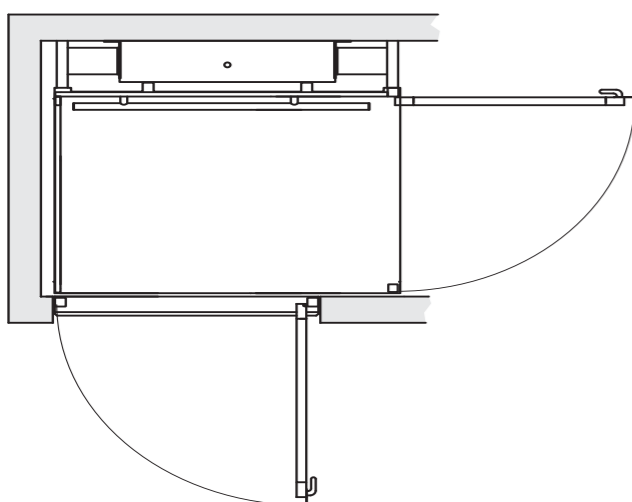

Ingressi adiacenti

Porta di ingresso e di uscita collocate a 90°.
Tipologie di piattaforme disponibili:

- Large 2